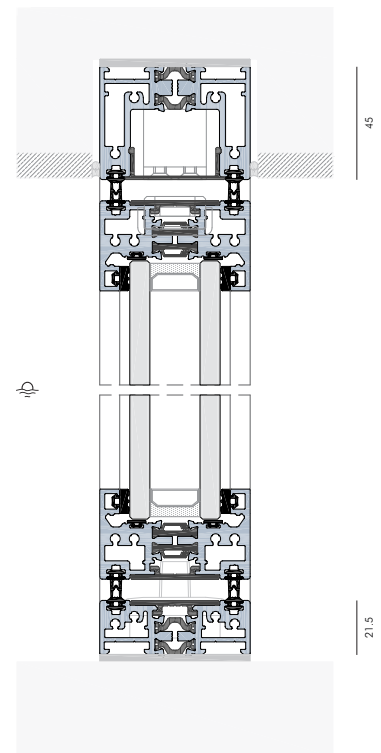

## VIDRO | GLASS | VERRE

**JANELA PIVOTANTE | 1 FOLHA MÓVEL**  
 PIVOT WINDOW | 1 LEAF  
 FENÊTRE PIVOTANTE | 1 VANTAIL

Peso Máximo / Folha  
 Maximum Weight / Leaf  
 Poids Maximum / Vantail 500 Kg

Altura Máxima / Folha  
 Maximum Height / Leaf  
 Hauteur Maximale / Vantail 5 m

Área Máxima / Folha  
 Maximum Area / Leaf  
 Surface Maximale / Vantail 8 m<sup>2</sup>

**PORTA PIVOTANTE | 1 FOLHA**  
 PIVOT DOOR | 1 LEAF  
 PORTE PIVOTANTE | 1 VANTAIL

OPACO | OPAQUE

PORTA PIVOTANTE COM REVESTIMENTO EXP REV | 1 FOLHA  
 PIVOT DOOR WITH EXP REV CLADDING | 1 LEAF  
 PORTE PIVOTANTE AVEC REVÊTEMENT EXP REV | 1 VANTAIL

PORTA PIVOTANTE COM REVESTIMENTO | 1 FOLHA  
 PIVOT DOOR WITH CLADDING | 1 LEAF  
 PORTE PIVOTANTE AVEC REVÊTEMENT | 1 VANTAIL