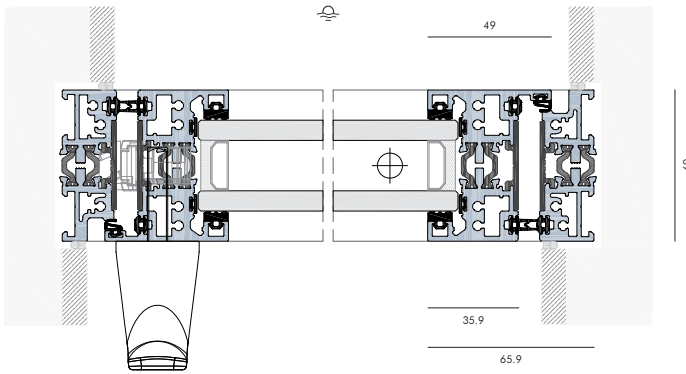

# EXP PIV

As portas pivotantes têm a particularidade de girar em torno de um eixo vertical que pode ser assimétrico. O sistema EXP PIV permite a realização de portas para entradas principais dos edifícios, replicando o conceito minimalista dos vãos envidraçados adjacentes. A utilização de vários tipos de puxador permite ao utilizador abrir suavemente grandes ângulos proporcionando uma experiência de espaço e de conforto. A segurança é garantida com a aplicação de fechaduras multiponto, de operação manual ou eletromagnética, com a possibilidade de utilizar controlo de acessos. Com este sistema é também possível a realização de janelas de abertura pivotante, expandindo para outras partes do edifício o mesmo tipo de abertura e mantendo assim o conceito minimalista.

## VIDRO | GLASS | VERRE

**JANELA PIVOTANTE | 1 FOLHA MÓVEL**  
 PIVOT WINDOW | 1 LEAF  
 FENÊTRE PIVOTANTE | 1 VANTAIL

Peso Máximo / Folha  
 Maximum Weight / Leaf  
 Poids Maximum / Vantail 500 Kg

Altura Máxima / Folha  
 Maximum Height / Leaf  
 Hauteur Maximale / Vantail 5 m

Área Máxima / Folha  
 Maximum Area / Leaf  
 Surface Maximale / Vantail 8 m<sup>2</sup>

**PORTA PIVOTANTE | 1 FOLHA**  
 PIVOT DOOR | 1 LEAF  
 PORTE PIVOTANTE | 1 VANTAIL

OPACO | OPAQUE

PORTA PIVOTANTE COM REVESTIMENTO EXP REV | 1 FOLHA  
 PIVOT DOOR WITH EXP REV CLADDING | 1 LEAF  
 PORTE PIVOTANTE AVEC REVÊTEMENT EXP REV | 1 VANTAIL