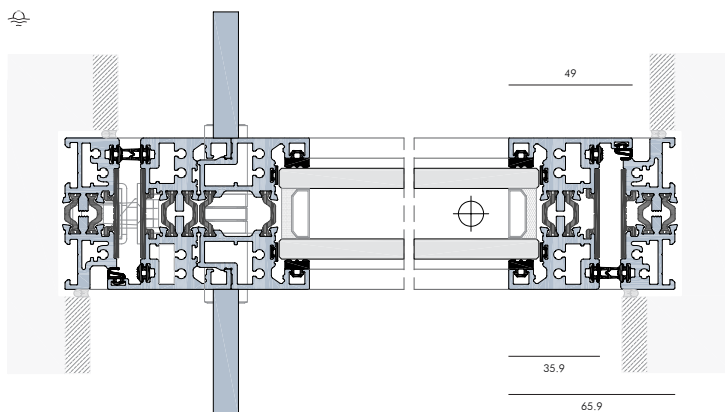

## VIDRO | GLASS | VERRE

**JANELA PIVOTANTE | 1 FOLHA MÓVEL**  
 PIVOT WINDOW | 1 LEAF  
 FENÊTRE PIVOTANTE | 1 VANTAIL

Peso Máximo / Folha  
 Maximum Weight / Leaf  
 Poids Maximum / Vantail 500 Kg

Altura Máxima / Folha  
 Maximum Height / Leaf  
 Hauteur Maximale / Vantail 5 m

Área Máxima / Folha  
 Maximum Area / Leaf  
 Surface Maximale / Vantail 8 m<sup>2</sup>

**PORTA PIVOTANTE | 1 FOLHA**  
 PIVOT DOOR | 1 LEAF  
 PORTE PIVOTANTE | 1 VANTAIL

OPACO | OPAQUE

PORTA PIVOTANTE COM REVESTIMENTO EXP REV | 1 FOLHA  
 PIVOT DOOR WITH EXP REV CLADDING | 1 LEAF  
 PORTE PIVOTANTE AVEC REVÊTEMENT EXP REV | 1 VANTAIL