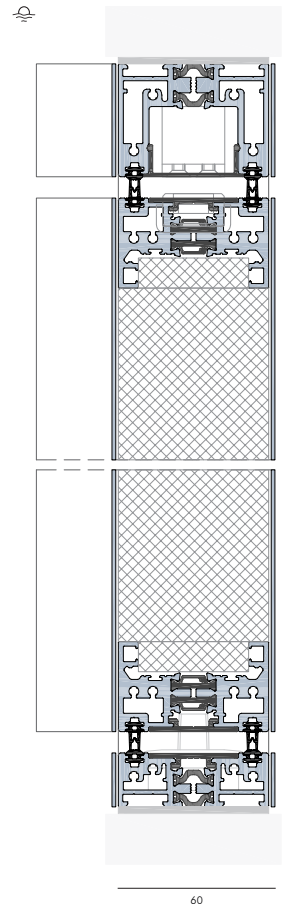

## VIDRO | GLASS | VERRE

**JANELA PIVOTANTE | 1 FOLHA MÓVEL**  
 PIVOT WINDOW | 1 LEAF  
 FENÊTRE PIVOTANTE | 1 VANTAIL

Peso Máximo / Folha  
 Maximum Weight / Leaf  
 Poids Maximum / Vantail 500 Kg

Altura Máxima / Folha  
 Maximum Height / Leaf  
 Hauteur Maximale / Vantail 5 m

Área Máxima / Folha  
 Maximum Area / Leaf  
 Surface Maximale / Vantail 8 m<sup>2</sup>

**PORTA PIVOTANTE | 1 FOLHA**  
 PIVOT DOOR | 1 LEAF  
 PORTE PIVOTANTE | 1 VANTAIL

OPACO | OPAQUE

PORTA PIVOTANTE COM REVESTIMENTO EXP REV | 1 FOLHA  
 PIVOT DOOR WITH EXP REV CLADDING | 1 LEAF  
 PORTE PIVOTANTE AVEC REVÊTEMENT EXP REV | 1 VANTAIL

PORTA PIVOTANTE COM REVESTIMENTO | 1 FOLHA  
 PIVOT DOOR WITH CLADDING | 1 LEAF  
 PORTE PIVOTANTE AVEC REVÊTEMENT | 1 VANTAIL