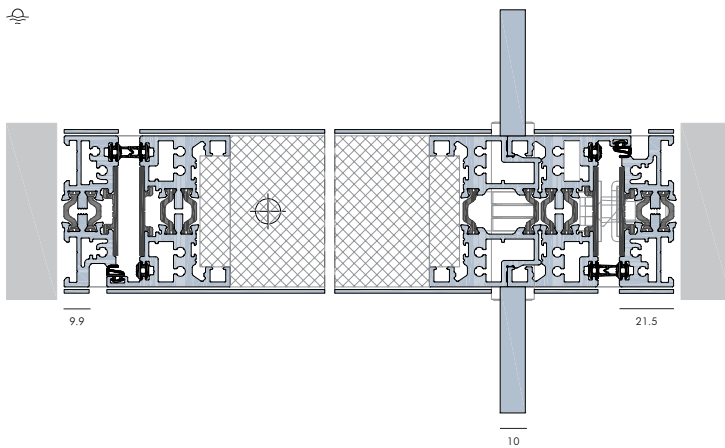

## VIDRO | GLASS | VERRE

**JANELA PIVOTANTE | 1 FOLHA MÓVEL**  
 PIVOT WINDOW | 1 LEAF  
 FENÊTRE PIVOTANTE | 1 VANTAIL

Peso Máximo / Folha  
 Maximum Weight / Leaf  
 Poids Maximum / Vantail 500 Kg

Altura Máxima / Folha  
 Maximum Height / Leaf  
 Hauteur Maximale / Vantail 5 m

Área Máxima / Folha  
 Maximum Area / Leaf  
 Surface Maximale / Vantail 8 m<sup>2</sup>

**PORTA PIVOTANTE | 1 FOLHA**  
 PIVOT DOOR | 1 LEAF  
 PORTE PIVOTANTE | 1 VANTAIL

OPACO | OPAQUE

PORTA PIVOTANTE COM REVESTIMENTO EXP REV | 1 FOLHA  
 PIVOT DOOR WITH EXP REV CLADDING | 1 LEAF  
 PORTE PIVOTANTE AVEC REVÊTEMENT EXP REV | 1 VANTAIL

PORTA PIVOTANTE COM REVESTIMENTO | 1 FOLHA  
 PIVOT DOOR WITH CLADDING | 1 LEAF  
 PORTE PIVOTANTE AVEC REVÊTEMENT | 1 VANTAIL