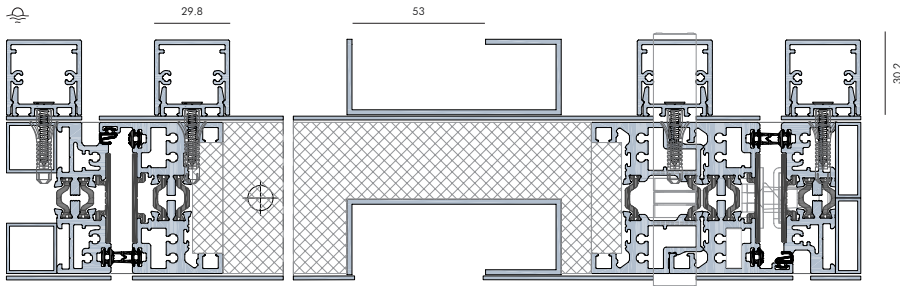

## VIDRO | GLASS | VERRE

**JANELA PIVOTANTE | 1 FOLHA MÓVEL**  
 PIVOT WINDOW | 1 LEAF  
 FENÊTRE PIVOTANTE | 1 VANTAIL

Peso Máximo / Folha  
 Maximum Weight / Leaf  
 Poids Maximum / Vantail 500 Kg

Altura Máxima / Folha  
 Maximum Height / Leaf  
 Hauteur Maximale / Vantail 5 m

Área Máxima / Folha  
 Maximum Area / Leaf  
 Surface Maximale / Vantail 8 m<sup>2</sup>

**PORTA PIVOTANTE | 1 FOLHA**  
 PIVOT DOOR | 1 LEAF  
 PORTE PIVOTANTE | 1 VANTAIL

OPACO | OPAQUE

PORTA PIVOTANTE COM REVESTIMENTO EXP REV | 1 FOLHA  
 PIVOT DOOR WITH EXP REV CLADDING | 1 LEAF  
 PORTE PIVOTANTE AVEC REVÊTEMENT EXP REV | 1 VANTAIL

PORTA PIVOTANTE COM REVESTIMENTO | 1 FOLHA  
 PIVOT DOOR WITH CLADDING | 1 LEAF  
 PORTE PIVOTANTE AVEC REVÊTEMENT | 1 VANTAIL